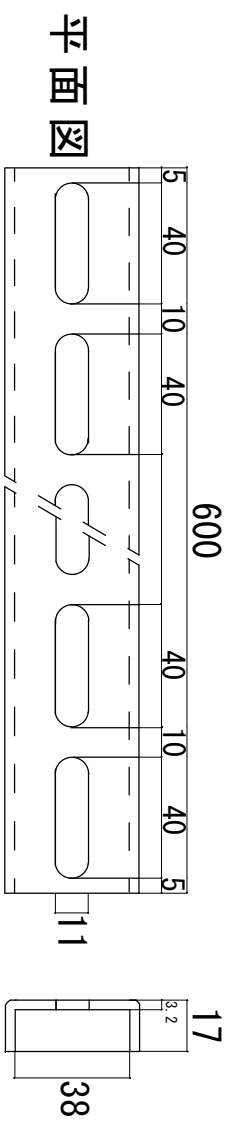

サイクルラック 2台用(車間ピッチ40cm)

- 適合ラック 低 CR-L(溶融亜鉛メッキ)
 - 適合ラック 高 CR-H(溶融亜鉛メッキ)
- 家庭用2台 (ベースフレーム込み) 自重8.15kg

ベースフレーム マルチチャンネル(多穴式)

駐車スペース 約1,750

背面図