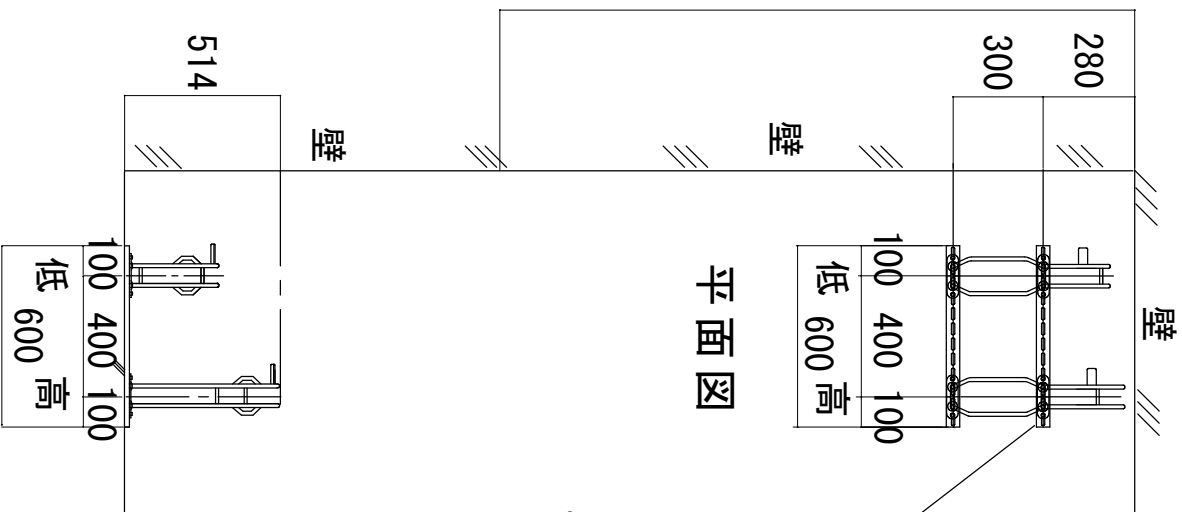

サイクルラック 2台用(車間ピッチ40cm)

- 適合ラック 低 CR-L(溶融亜鉛メッキ)
 - 適合ラック 高 CR-H(溶融亜鉛メッキ)
- 家庭用2台 (ベースフレーム込み) 自重8.15kg

ベースフレーム マルチチャンネル(多穴式)

駐車スペース 約1,750

背面図