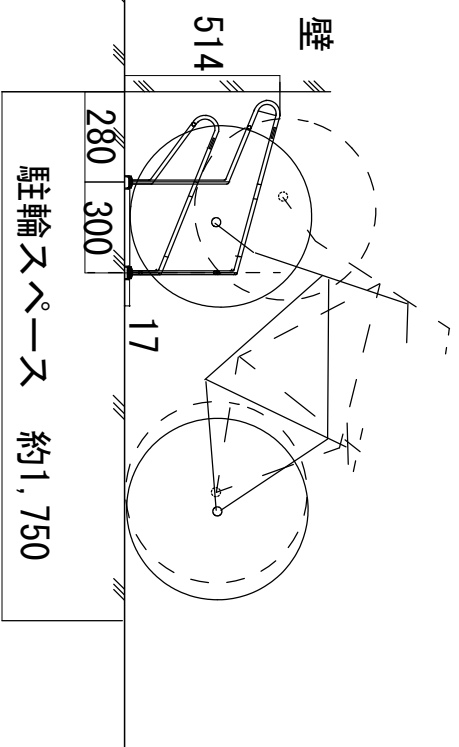

サイクルラック 2台用(車間ピッチ40cm)

- 適合ラック 低 CR-L(溶融亜鉛メッキ)
 - 適合ラック 高 CR-H(溶融亜鉛メッキ)
- 家庭用2台 (ベースフレーム込み) 自重8.15kg

ベースフレーム マルチチャンネル(多穴式)

駐車スペース 約1,750

背面図