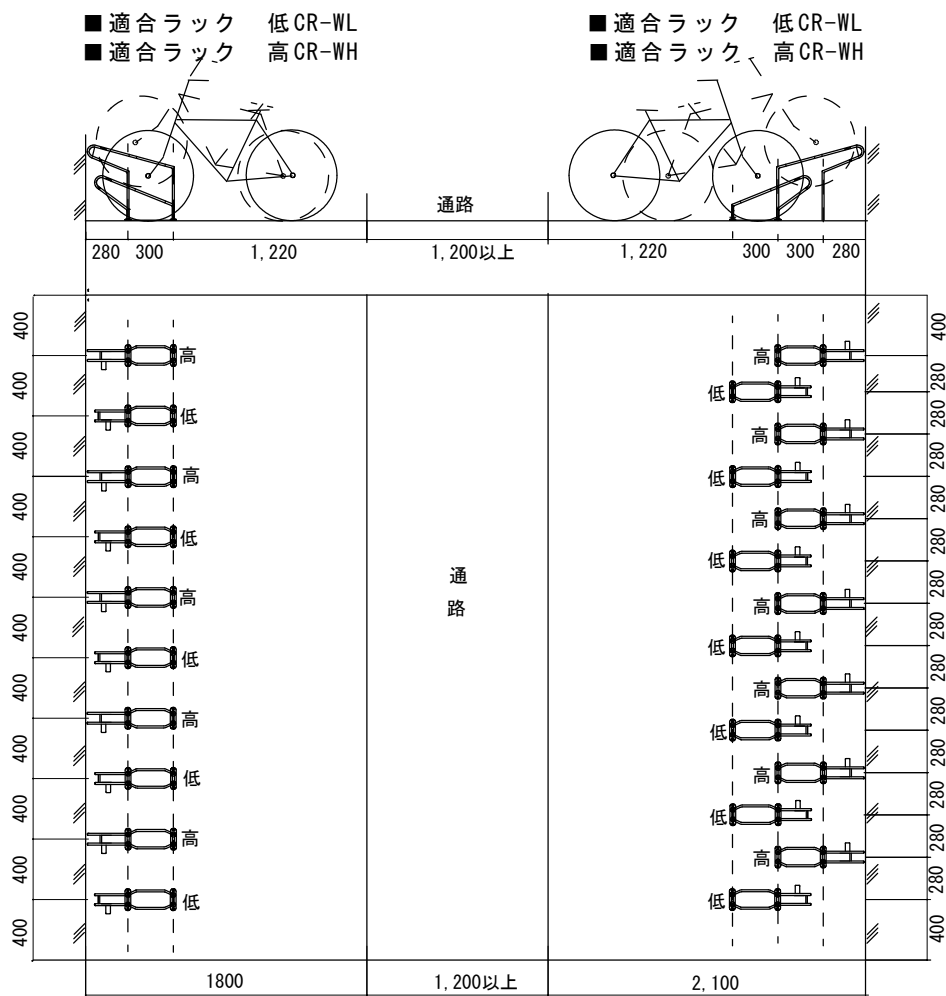

サイクルラック直付ワイドタイプのレイアウト参考例

車間ピッチ40cm (横一列置)

車間ピッチ28cm (低CR-WLを手前に30cmずらす)

直付ワイドタイプ ラックの間隔 280mm 配置図