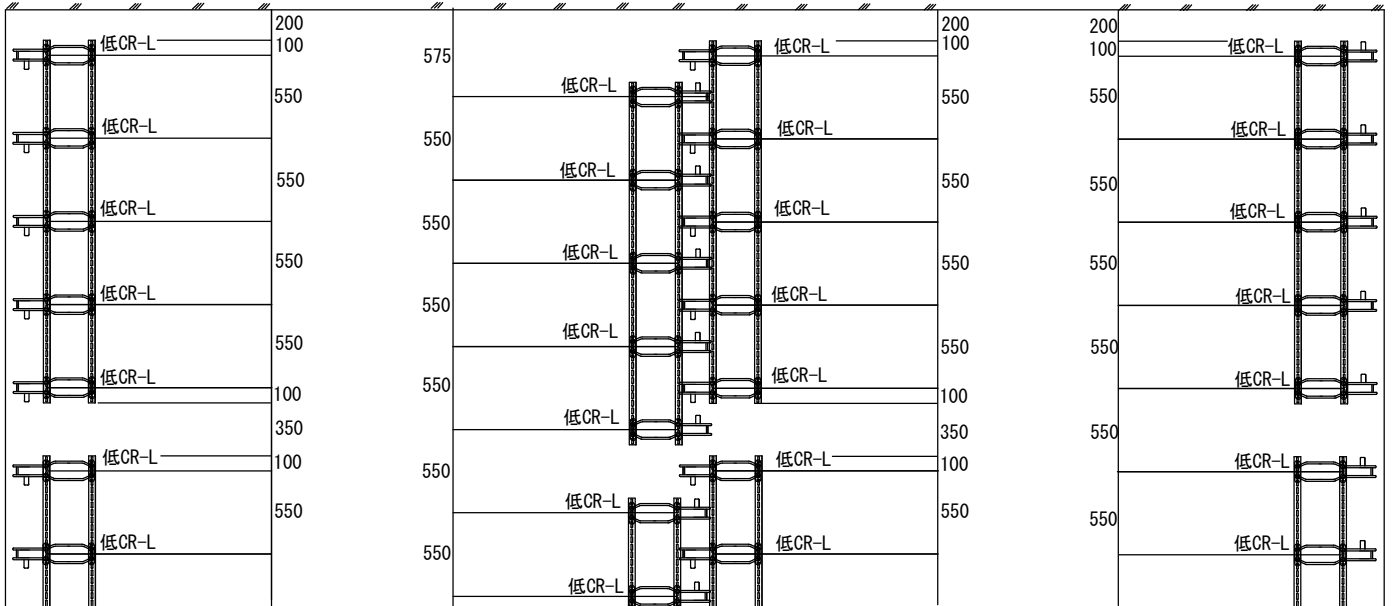

# サイクルラック ベースフレーム式 レイアウト参考例 ゆとり仕様

直角置 適合ラック 低CR-L      ラックの間隔 55cm      ( 1フレーム5台 )  
(4箇所アンカー止め)

片側収納

両側収納

片側収納

リントック工業(株)

サイクルラック ベースフレーム式 レイアウト参考例 ゆとり仕様  
 直角置 適合ラック 低CR-L ラックの間隔 60cm (1フレーム4台)

片側収納

両側収納

片側収納

リンテック工業(株)

# サイクルラック直付タイプ

# ゆとり仕様

直角置 適合ラック 低CR-L ラックの間隔 60cm

片側収納

両側収納

片側収納

リンテック工業(株)