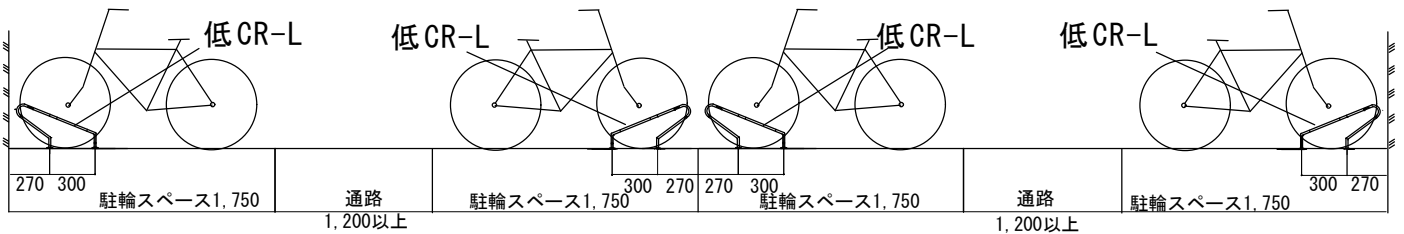

# レイアウト参考例

# ゆとり仕様

直角置 適合ラック 低CR-L ラックの間隔 60cm

片側収納

両側収納

片側収納

リンテック工業(株)