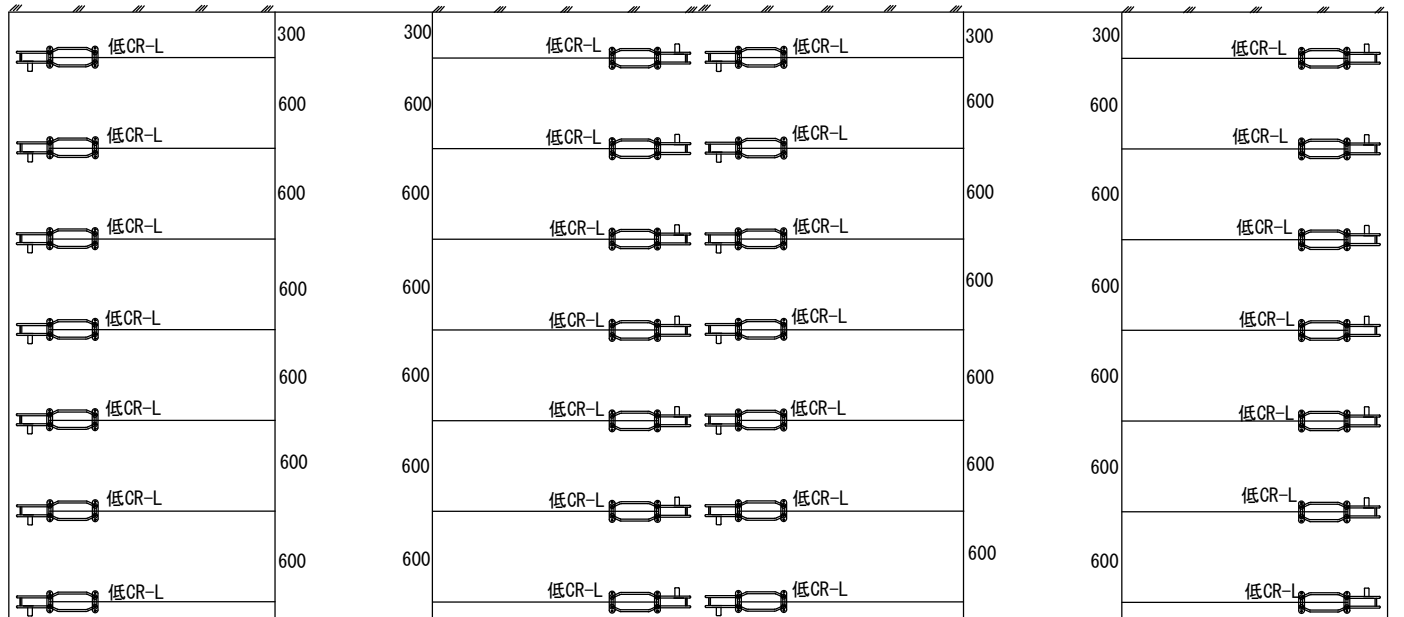

# レイアウト参考例

# ゆとり仕様

直角置 適合ラック 低CR-L ラックの間隔 60cm

片側収納

両側収納

片側収納

リンテック工業(株)