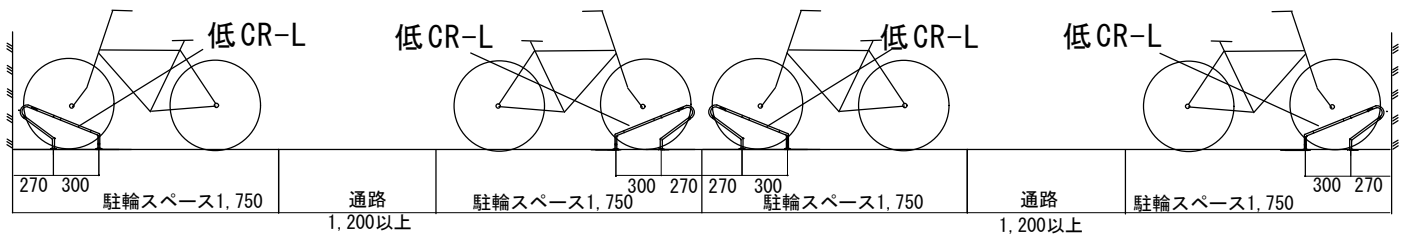

サイクルラック ベースフレーム式 レイアウト参考例 ゆとり仕様
直角置 適合ラック 低CR-L ラックの間隔 60cm (1フレーム4台)

片側収納

両側収納

片側収納

リンテック工業(株)