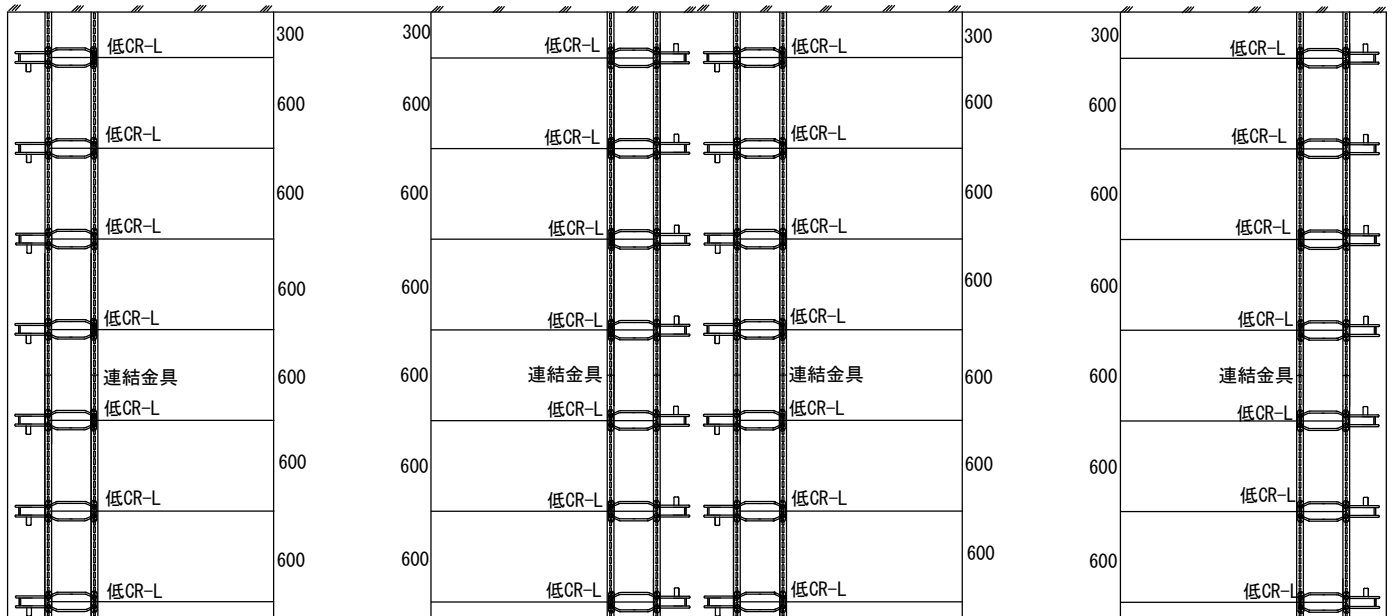

# サイクルラック ベースフレーム式 レイアウト参考例 ゆとり仕様

直角置 適合ラック 低CR-L      ラックの間隔 55cm      ( 1フレーム5台 )  
(4箇所アンカー止め)

片側収納

両側収納

片側収納

リントック工業(株)

サイクルラック ベースフレーム式 レイアウト参考例 ゆとり仕様  
 直角置 適合ラック 低CR-L ラックの間隔 60cm (1フレーム4台)

片側収納

両側収納

片側収納

リンテック工業(株)

# サイクルラック直付タイプ

# ゆとり仕様

直角置 適合ラック 低CR-L ラックの間隔 60cm

片側収納

両側収納

片側収納

リンテック工業(株)