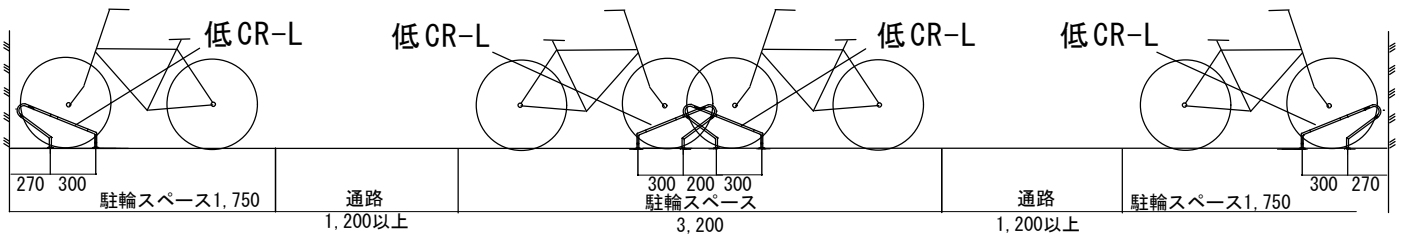

# サイクルラック ベースフレーム式 レイアウト参考例 ゆとり仕様

直角置 適合ラック 低CR-L      ラックの間隔 55cm      ( 1フレーム5台 )  
(4箇所アンカー止め)

片側収納

両側収納

片側収納

リントック工業(株)

サイクルラック ベースフレーム式 レイアウト参考例 ゆとり仕様  
 直角置 適合ラック 低CR-L ラックの間隔 60cm (1フレーム4台)

片側収納

# サイクルラック直付タイプ

# ゆとり仕様

直角置 適合ラック 低CR-L ラックの間隔 60cm

片側収納

両側収納

片側収納

リンテック工業(株)